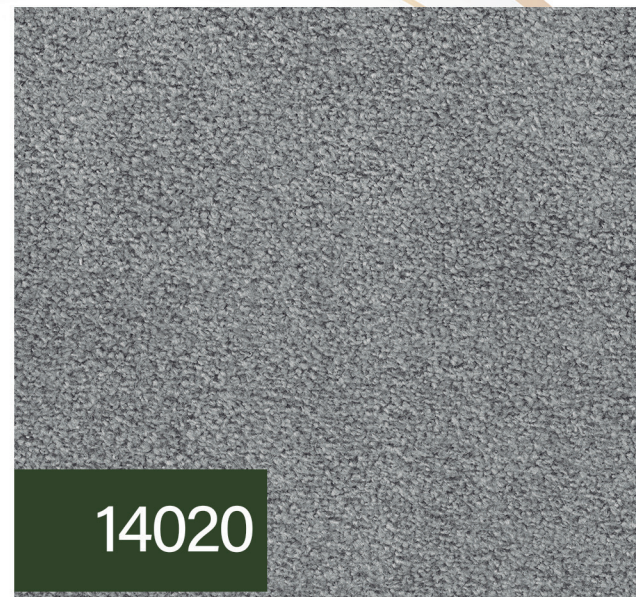

FERGUILLE
ESTOFADOS

Catálogo de Cores

Linha 10 *Veludo Tramado*

Linha 10 Linho

Linha 12 *Veludo*

Linha 12 *Veludo*

Linha 14 Bouclê

Linha 14 Bouclê

14023

14024

14025

14026

Linha 14 Veludo Marte

FERGUILLE
ESTOFADOS

🌐 www.ferguile.com.br
📷 @ferguileestofados
f ferguileestofados

** As cores demonstradas neste catálogo podem sofrer alterações em relação a cor do produto devido a marca, tipo e calibragem do monitor e impressora, não ocasionando defeito do produto.*