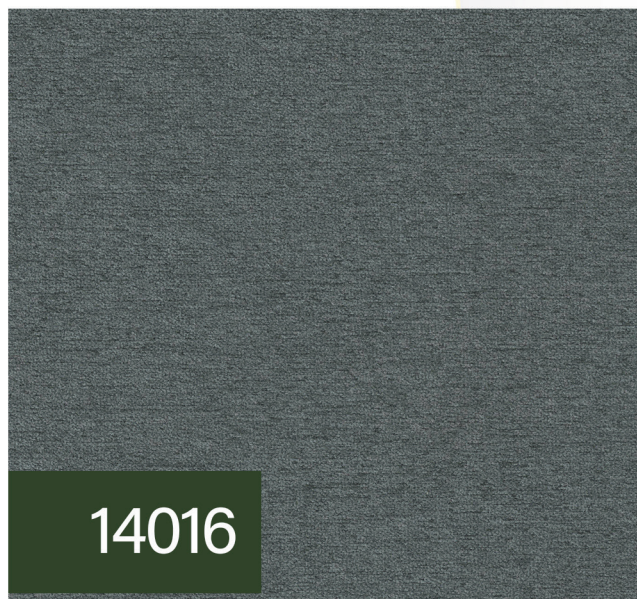

FERGUILLE
ESTOFADOS

Catálogo de Cores

Linha 10 *Veludo Tramado*

Linha 10 Linho

Linha 12 *Veludo*

Linha 12 *Veludo*

Linha 14 Bouclê

Linha 14 Bouclê

14023

14024

14025

14026

Linha 14 Veludo Marte

FERGUILLE
ESTOFADOS

🌐 www.ferguile.com.br
📷 @ferguileestofados
f ferguileestofados

** As cores demonstradas neste catálogo podem sofrer alterações em relação a cor do produto devido a marca, tipo e calibragem do monitor e impressora, não ocasionando defeito do produto.*