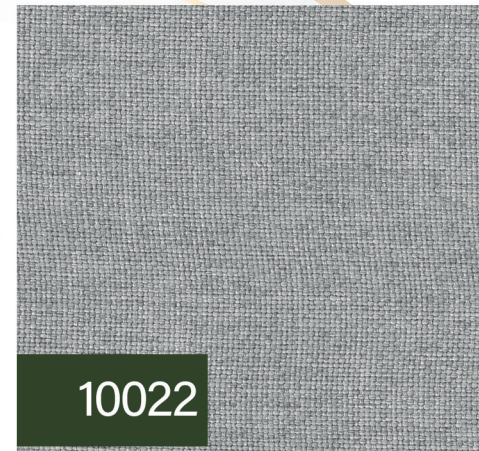

FERGUILLE
ESTOFADOS

Catálogo de Cores

Linha 10 *Veludo Tramado*

Linha 10 Linho

Linha 12 *Veludo*

Linha 12 *Veludo*

Linha 14 Bouclê

Linha 14 Bouclê

14023

14024

14025

14026

Linha 14 Veludo Marte

FERGUILLE
ESTOFADOS

🌐 www.ferguile.com.br
📷 @ferguileestofados
f ferguileestofados

** As cores demonstradas neste catálogo podem sofrer alterações em relação a cor do produto devido a marca, tipo e calibragem do monitor e impressora, não ocasionando defeito do produto.*