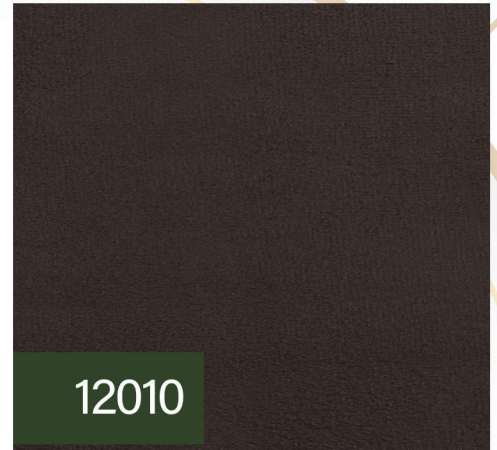

FERGUILLE
ESTOFADOS

Catálogo de Cores

Linha 10 *Veludo Tramado*

Linha 10 Linho

Linha 12 *Veludo*

Linha 12 *Veludo*

Linha 14 Bouclê

Linha 14 Bouclê

14023

14024

14025

14026

Linha 14 Veludo Marte

FERGUILLE
ESTOFADOS

🌐 www.ferguile.com.br
📷 @ferguileestofados
f ferguileestofados

** As cores demonstradas neste catálogo podem sofrer alterações em relação a cor do produto devido a marca, tipo e calibragem do monitor e impressora, não ocasionando defeito do produto.*