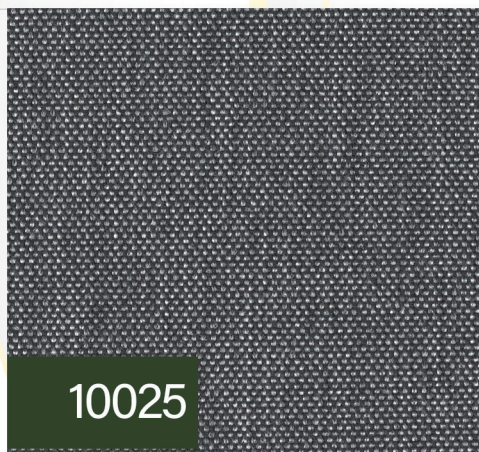

FERGUILLE
ESTOFADOS

Catálogo de Cores

Linha 10 *Veludo Tramado*

Linha 10 Linho

Linha 12 *Veludo*

Linha 12 *Veludo*

Linha 14 Bouclê

Linha 14 Bouclê

14023

14024

14025

14026

Linha 14 Veludo Marte

FERGUILLE
ESTOFADOS

🌐 www.ferguile.com.br
📷 @ferguileestofados
f ferguileestofados

** As cores demonstradas neste catálogo podem sofrer alterações em relação a cor do produto devido a marca, tipo e calibragem do monitor e impressora, não ocasionando defeito do produto.*