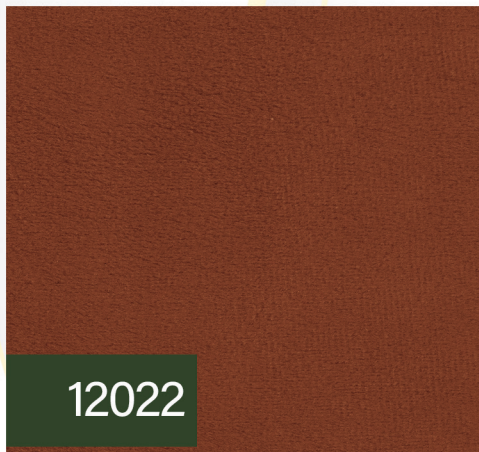

FERGUILLE
ESTOFADOS

Catálogo de Cores

Linha 10 *Veludo Tramado*

Linha 10 Linho

Linha 12 *Veludo*

Linha 12 *Veludo*

Linha 14 Bouclê

Linha 14 Bouclê

14023

14024

14025

14026

Linha 14 Veludo Marte

FERGUILLE
ESTOFADOS

🌐 www.ferguile.com.br
📷 @ferguileestofados
f ferguileestofados

** As cores demonstradas neste catálogo podem sofrer alterações em relação a cor do produto devido a marca, tipo e calibragem do monitor e impressora, não ocasionando defeito do produto.*